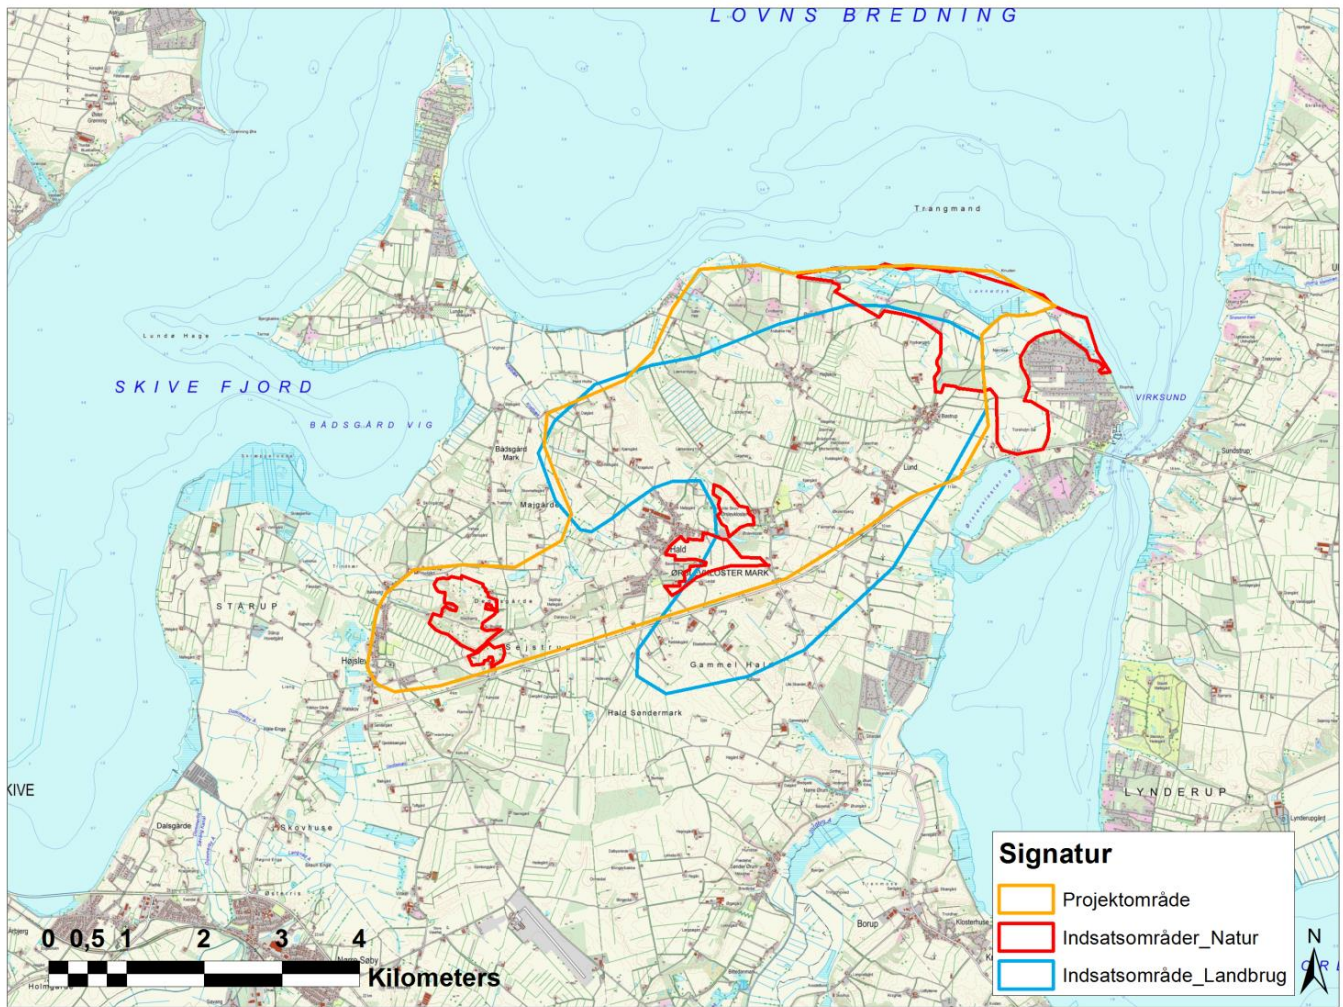

Her ses selve projektområdet (gul) med indkransede mulige indsatsområder.